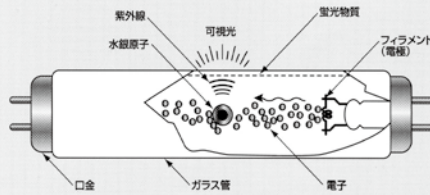

製造・輸出規制になる 水銀製品

国際的にも状況は変化している。今年1月に国連の政府間交渉で水銀による環境汚染や健康被害の防止に向けた新条約案に合意された。この条約は水銀の

輸出入を規制することを柱として、蛍光灯など水銀使用製品の製造や輸出入を2020年までに原則禁止するとした。水俣病の教訓を盛り込み、「水俣条

約」の名称で、今年10月に熊本で開催される国際会議で採択される。

水銀は金を溶け込ませた後、蒸発させて金を回収する用途があり、その際に大気中の水銀濃度が人体に影響する危険性が指摘されていた。

水銀使用製品の規制により今後の水銀使用製品の廃棄処理は従来の再利用の視点を見直さざるを得ない状況になっている。

蛍光灯の発光原理

ランプを点灯することで電子が放出され、電子が陰極から陽極へ移動することで放電され、水銀電子と衝突して紫外線が発生し蛍光物質が可視光線を発します。このため蛍光灯の管内には水銀が投入されています。

ガラスカレット

(硬質ソーダガラス)を使用した吹きガラス原料及びブロックなど、建築資材としても再資源化できます。